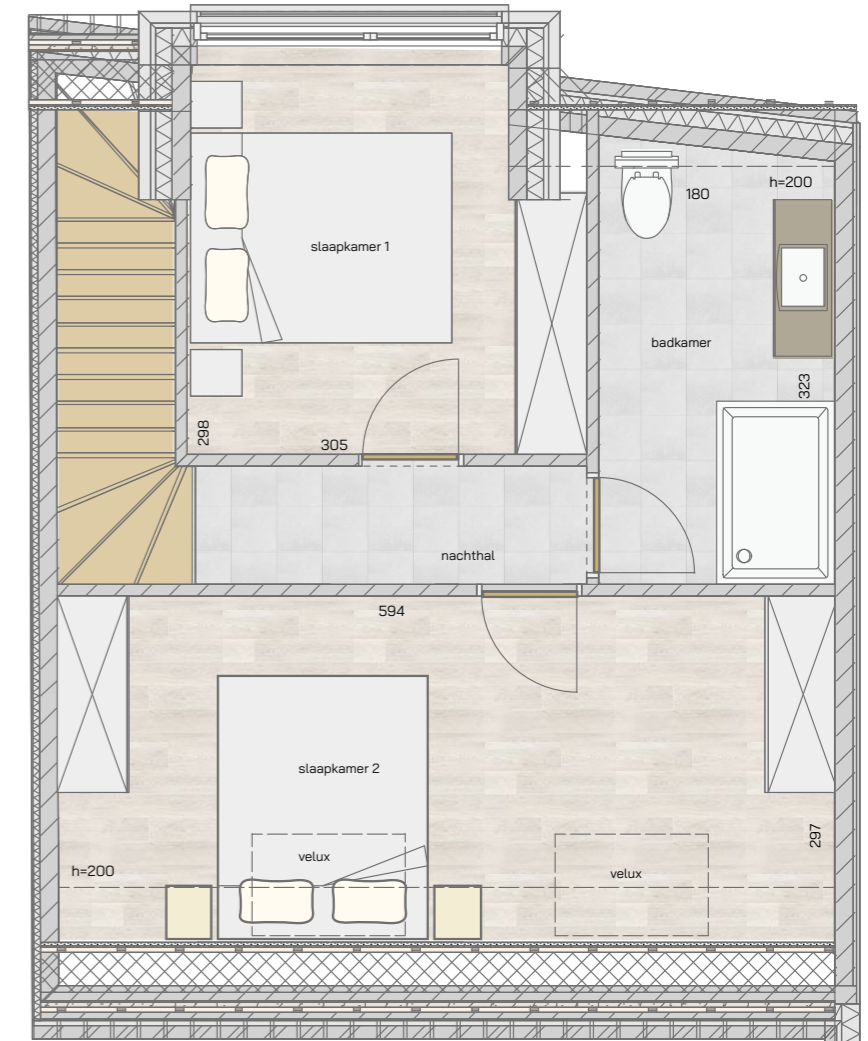

Woning Rechts

mogelijkheid
tot 3 slpk

2 | 142,37 m² | 9,67 m² | 
SLAAPKAMERS | OPPERVLAKTE | OPP. TERRAS

* Alle afmetingen en planindelingen kunnen verschillen t.o.v. het uitvoeringsdossier. De meubels, toestellen en sfeerbeelden zijn ter illustratie. De vermelde oppervlaktes zijn bruto.