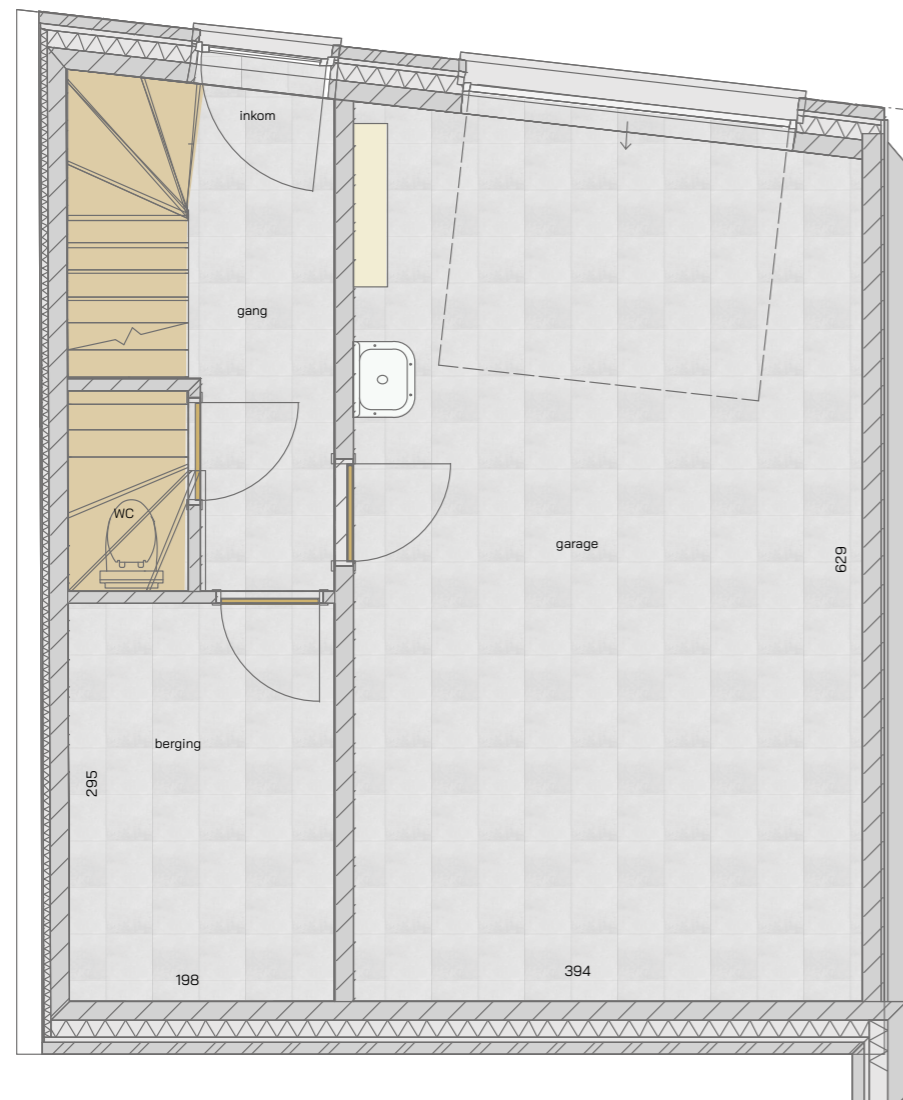

Woning Rechts

mogelijkheid
tot 3 slpk

2 | 142,37 m² | 9,67 m² | 
SLAAPKAMERS | OPPERVLAKTE | OPP. TERRAS

* Alle afmetingen en planindelingen kunnen verschillen t.o.v. het uitvoeringsdossier. De meubels, toestellen en sfeerbeelden zijn ter illustratie. De vermelde oppervlaktes zijn bruto.