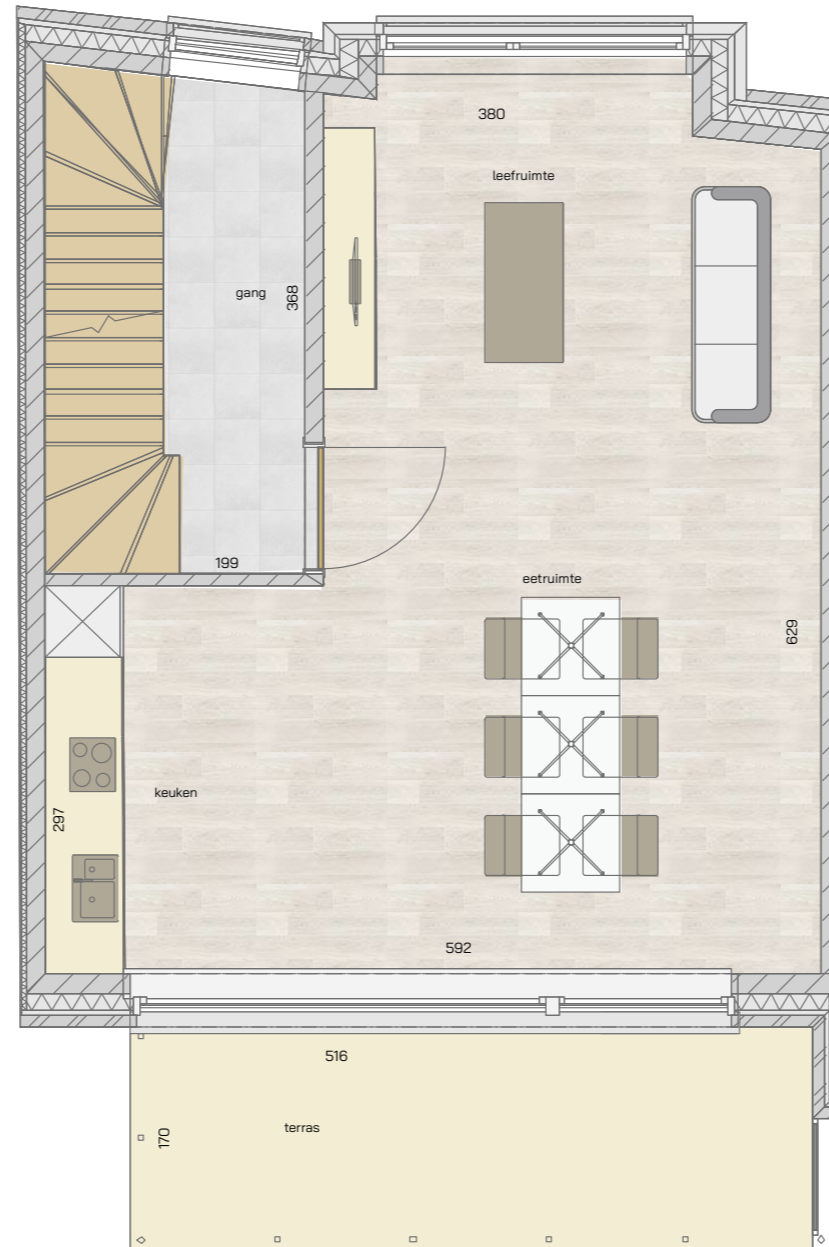

Woning Rechts

mogelijkheid
tot 3 slpk

2 | 142,37 m² | 9,67 m² | 
SLAAPKAMERS | OPPERVLAKTE | OPP. TERRAS

* Alle afmetingen en planindelingen kunnen verschillen t.o.v. het uitvoeringsdossier. De meubels, toestellen en sfeerbeelden zijn ter illustratie. De vermelde oppervlaktes zijn bruto.