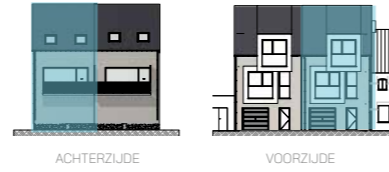

Woning Rechts

mogelijkheid
tot 3 slpk

2 | 142,37 m² | 9,67 m² | 
SLAAPKAMERS | OPPERVLAKTE | OPP. TERRAS

* Alle afmetingen en planindelingen kunnen verschillen t.o.v. het uitvoeringsdossier. De meubels, toestellen en sfeerbeelden zijn ter illustratie. De vermelde oppervlaktes zijn bruto.