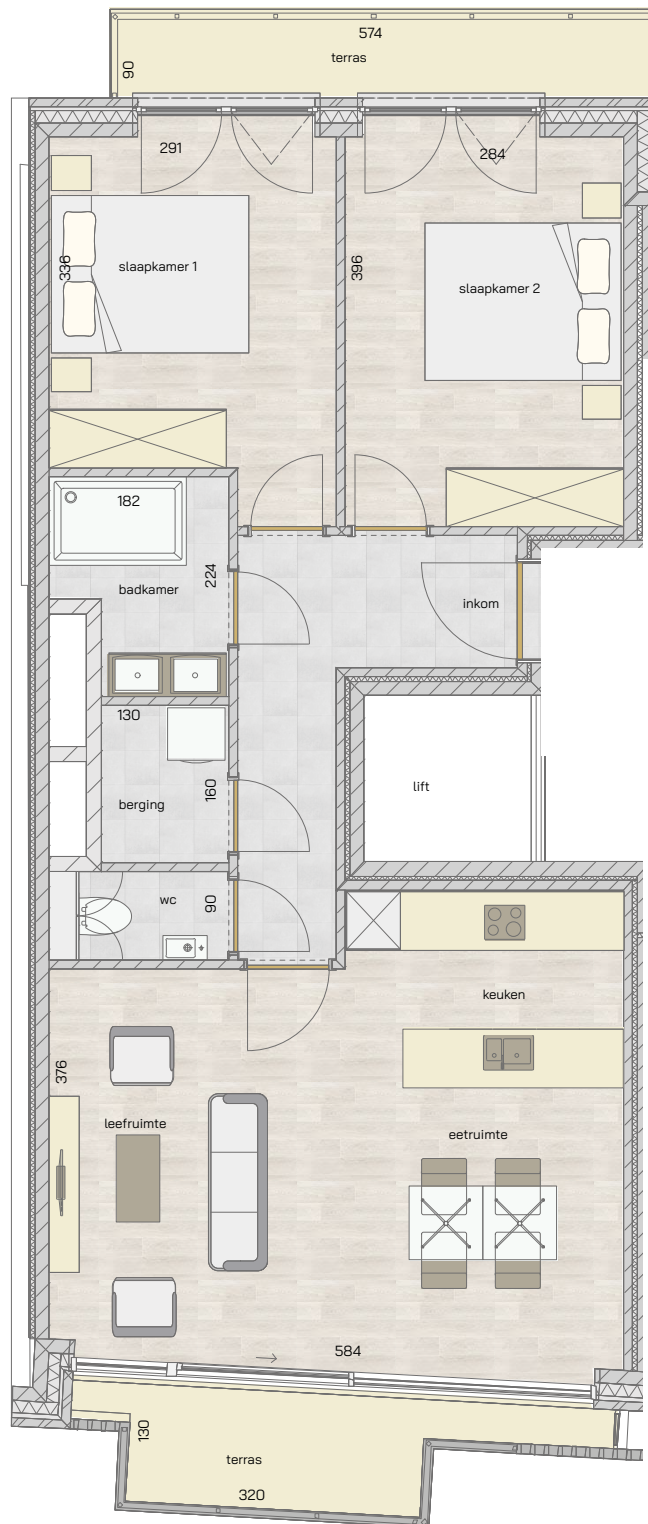

appartement 02.01

2 | 77,09 m² | 10,36 m² | 

SLAAPKAMERS OPPERVLAKTE OPP. TERRAS

* Alle afmetingen en planindelingen kunnen verschillen t.o.v. het uitvoeringsdossier. De meubels, toestellen en sfeerbeelden zijn ter illustratie. De vermelde oppervlaktes zijn bruto.