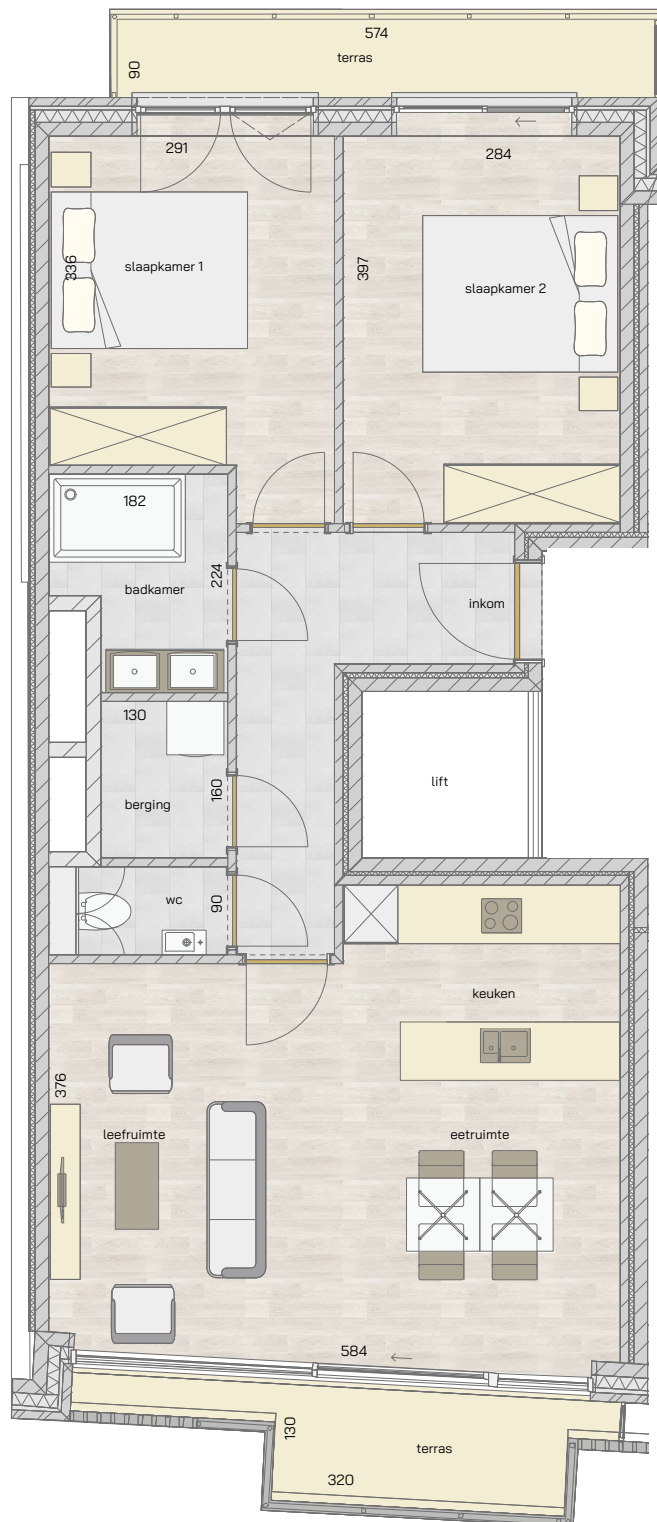

# appartement 01.01

2 | 77,09 m<sup>2</sup> | 10,41 m<sup>2</sup> | 

SLAAPKAMERS      OPPERVLAKTE      OPP. TERRAS

\* Alle afmetingen en planindelingen kunnen verschillen t.o.v. het uitvoeringsdossier. De meubels, toestellen en sfeerbeelden zijn ter illustratie. De vermelde oppervlaktes zijn bruto.