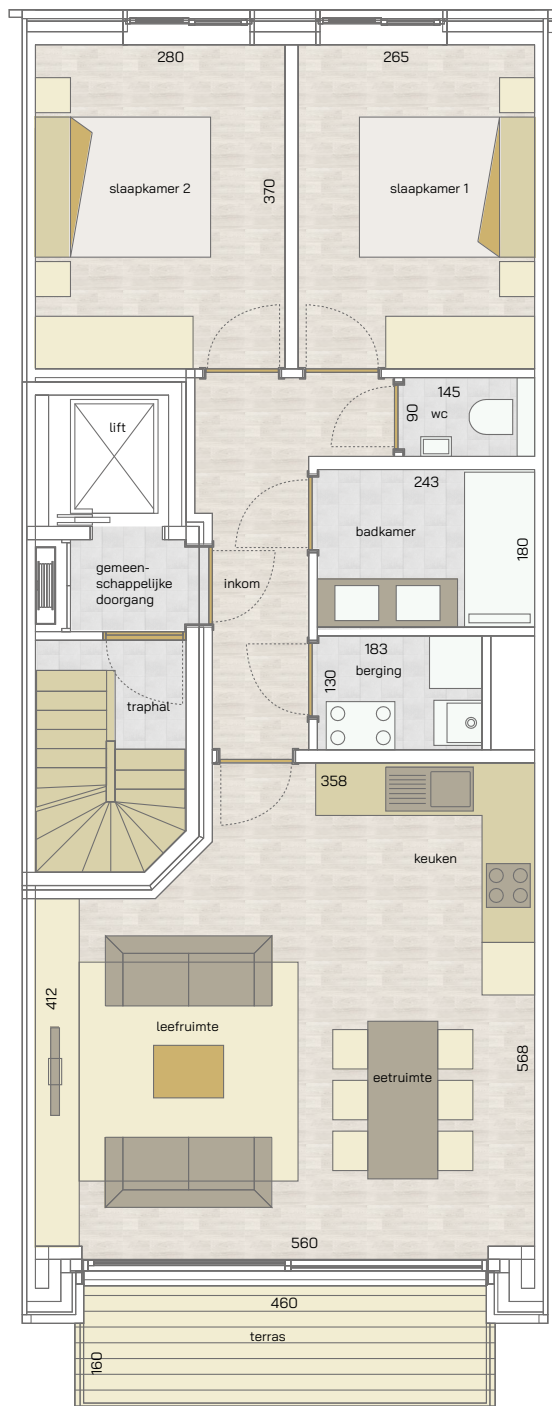

appartement
verdieping 2 t.e.m. 3

6/0201

6/0301

2
SLAAPKAMERS

75,91 m²
OPPERVLAKTE

7,56 m²
OPP. TERRAS

* Alle afmetingen en planindelingen kunnen verschillen t.o.v. het uitvoeringsdossier. De meubels, toestellen en sfeerbeelden zijn ter illustratie. De vermelde oppervlaktes zijn bruto.