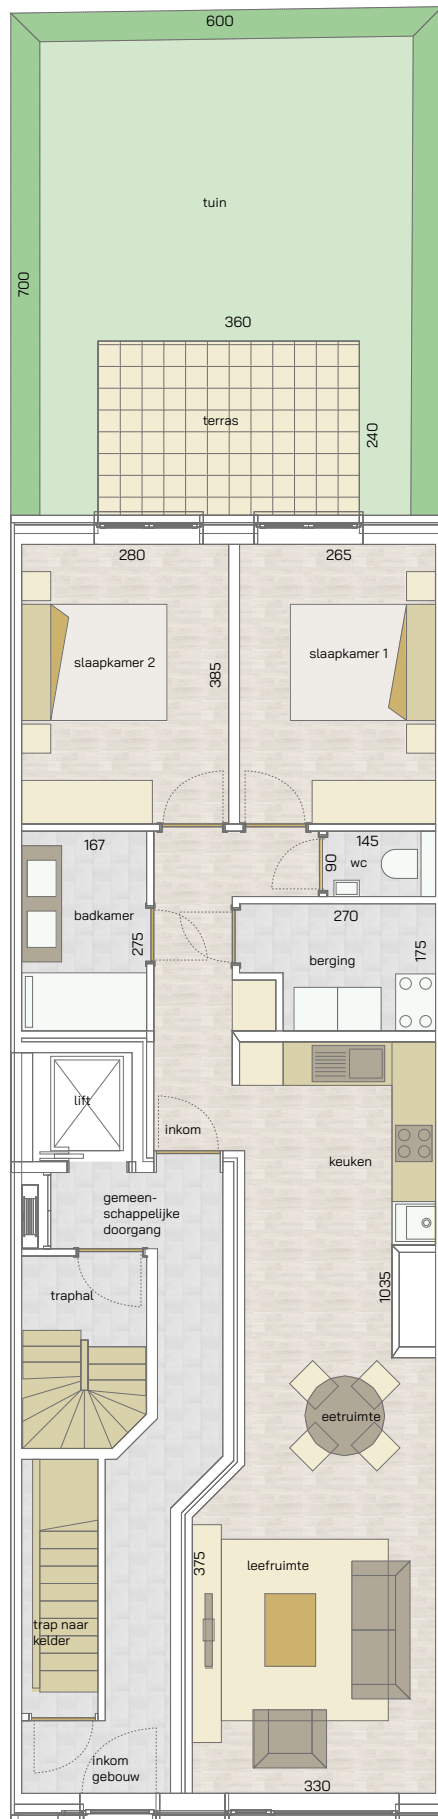

appartement
gelijkvloers
6/0001

2 | 80,15 m² | 8,64 m² | 33,36 m² | 

SLAAPKAMERS | OPPERVLAKTE | OPP. TERRAS | OPP. TUIN

* Alle afmetingen en planindelingen kunnen verschillen t.o.v. het uitvoeringsdossier. De meubels, toestellen en sfeerbeelden zijn ter illustratie. De vermelde oppervlaktes zijn bruto.