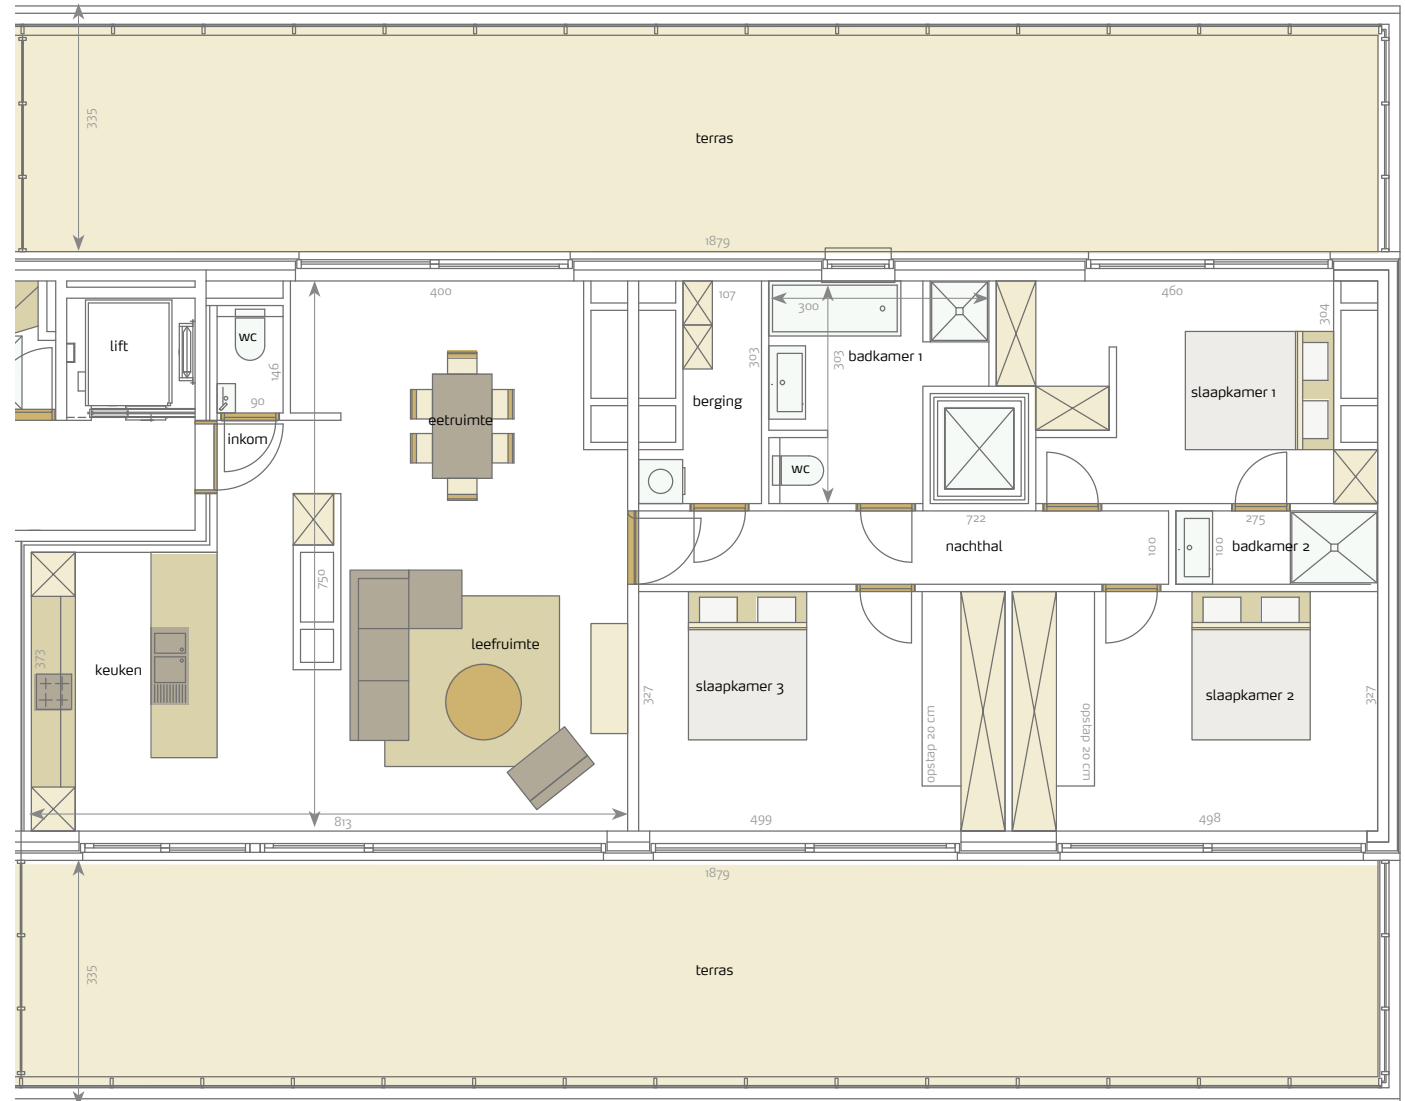

res. Antigua

verdieping 8 appartement

8.2

- 3 slaapkamers
- ruime woonkamer
- volledig ingerichte keuken
- badkamer met bad, douche en enkel lavabomeubel
- badkamer met douche en enkel lavabomeubel
- apart toilet met handwasje
- berging
- opp. appartement: 144,33 m² (*)
- opp. terras vooraan: 62,97 m²
- opp. terras achteraan: 62,91 m²

Alle afmetingen en planindelingen kunnen verschillen t.o.v. het uitvoeringsdossier. De meubels, toestellen en sfeerbeelden zijn ter illustratie en niet inbegrepen.
(*) vermelde oppervlakte is bruto