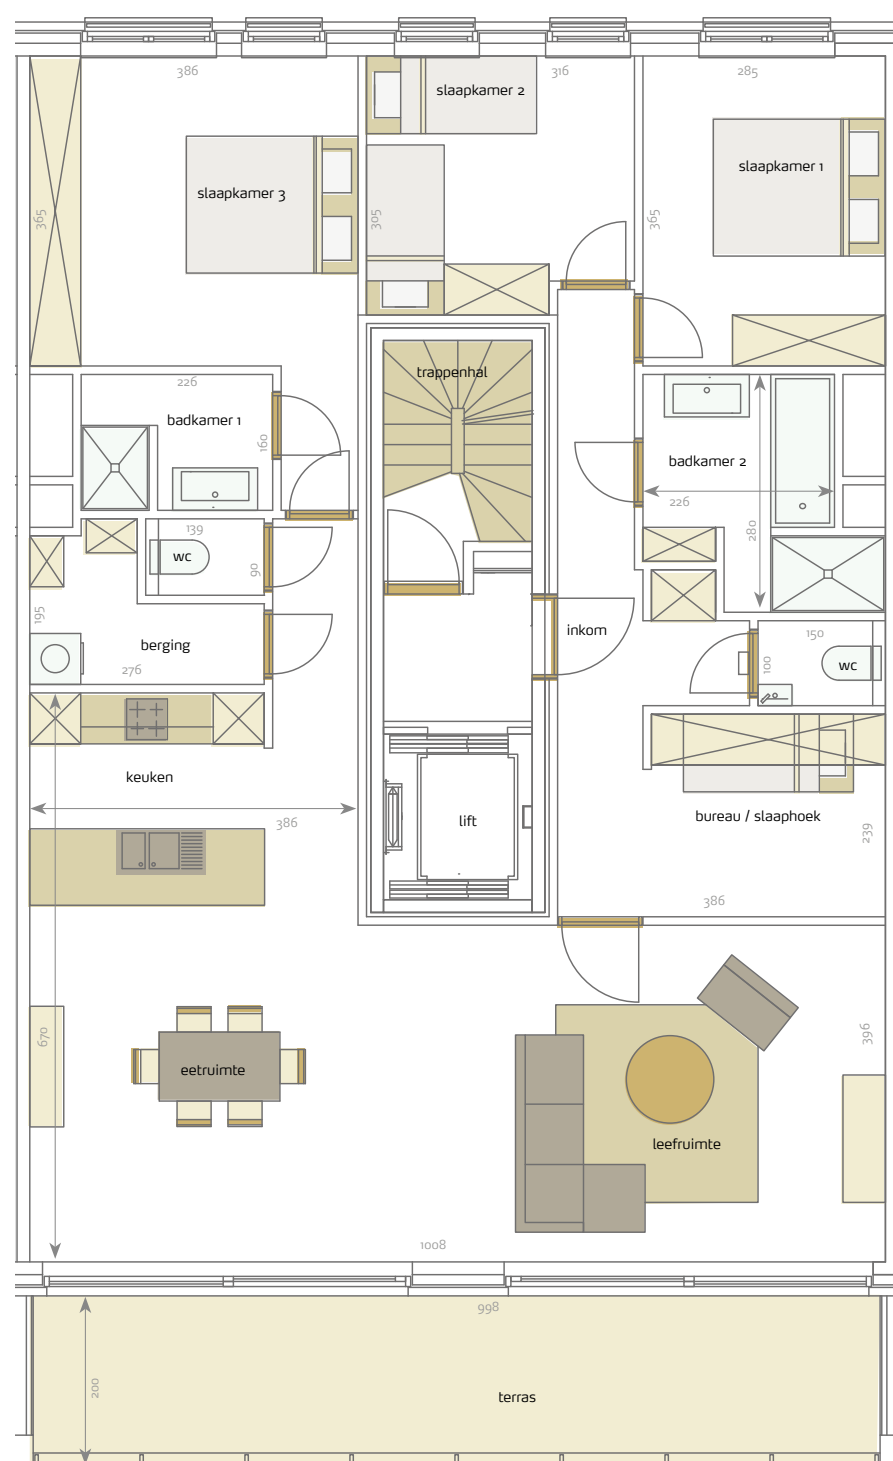

res. Antigua

verdieping 6 t.e.m. 7 appartement

6.4 / 7.4

- 3 slaapkamers + 1 slaaphoek
- ruime woonkamer
- volledig ingerichte keuken
- badkamer met bad, douche en enkel lavabomeubel
- badkamer met douche en enkel lavabomeubel
- 2 x apart toilet met handwasje
- berging
- opp. appartement: 143,66 m² (*)
- opp. terras vooraan: 19,94 m²

Alle afmetingen en planindelingen kunnen verschillen t.o.v. het uitvoeringsdossier. De meubels, toestellen en sfeerbeelden zijn ter illustratie en niet inbegrepen. (*) vermelde oppervlakte is bruto