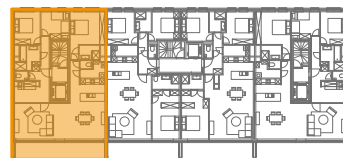

res. Antigua

verdieping 6 t.e.m. 7 appartement

6.1 / 7.1

- 3 slaapkamers + 1 slaaphoek
- ruime woonkamer
- volledig ingerichte keuken
- badkamer met bad, douche en enkel lavabomeubel
- badkamer met douche en enkel lavabomeubel
- 2 x apart toilet met handwasje
- berging
- opp. appartement: 143,68 m² (*)
- opp. terras vooraan: 19,96 m²

Alle afmetingen en planindelingen kunnen verschillen t.o.v. het uitvoeringsdossier. De meubels, toestellen en sferbeelden zijn ter illustratie en niet inbegrepen. (*) vermelde oppervlakte is bruto