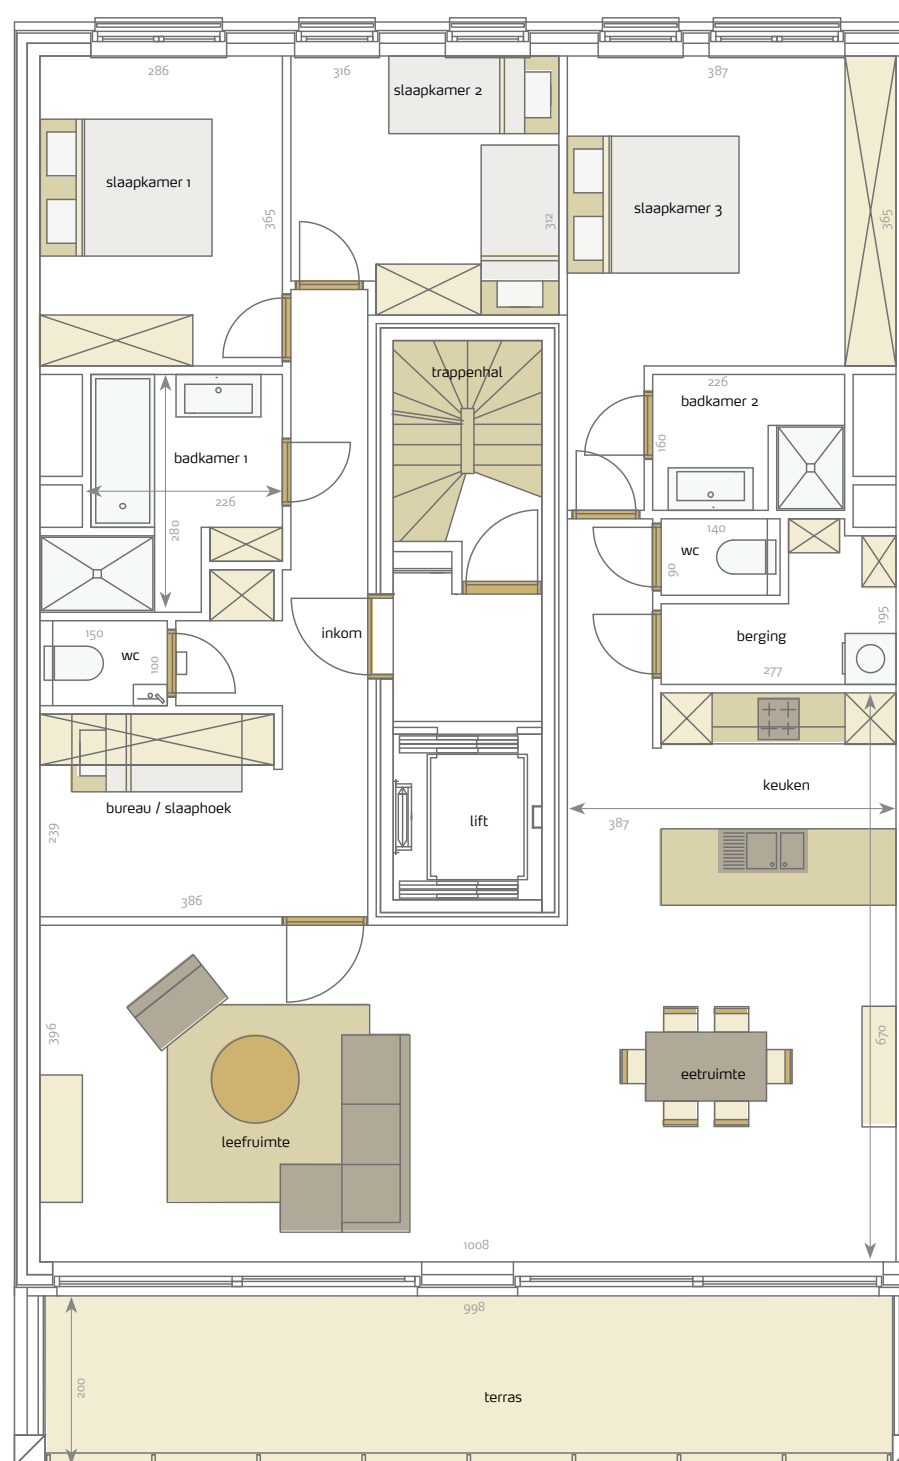

res. Antigua

verdieping 6 t.e.m. 7 appartement

6.1 / 7.1

- 3 slaapkamers + 1 slaaphoek
- ruime woonkamer
- volledig ingerichte keuken
- badkamer met bad, douche en enkel lavabomeubel
- badkamer met douche en enkel lavabomeubel
- 2 x apart toilet met handwasje
- berging
- opp. appartement: 143,68 m² (*)
- opp. terras vooraan: 19,96 m²

Alle afmetingen en planindelingen kunnen verschillen t.o.v. het uitvoeringsdossier. De meubels, toestellen en sferbeelden zijn ter illustratie en niet inbegrepen. (*) vermelde oppervlakte is bruto