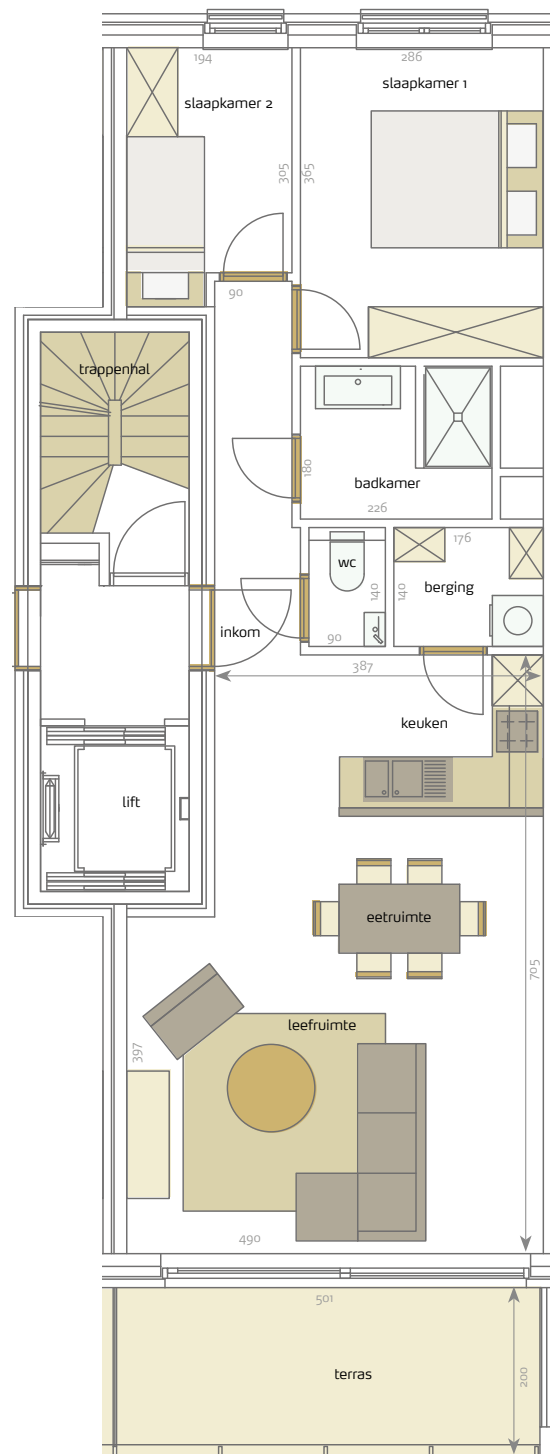

# res. Antigua

verdieping 1 t.e.m. 5  
appartement

1.2 / 2.2 / 3.2 / 4.2 / 5.2

- 2 slaapkamers
- ruime woonkamer
- volledig ingerichte keuken
- badkamer met douche en enkel lavabomeubel
- apart toilet met handwasje
- berging
- opp. appartement: 70,72 m<sup>2</sup>(\*)
- opp. terras vooraan: 10,01 m<sup>2</sup>

Alle afmetingen en planindelingen kunnen verschillen t.o.v. het uitvoeringsdossier. De meubels, toestellen en sfeerbeelden zijn ter illustratie en niet inbegrepen.  
(\*) vermelde oppervlakte is bruto