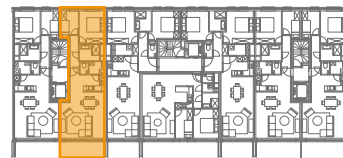

# res. Antigua

verdieping 1 t.e.m. 5  
appartement

1.2 / 2.2 / 3.2 / 4.2 / 5.2

- 2 slaapkamers
- ruime woonkamer
- volledig ingerichte keuken
- badkamer met douche en enkel lavabomeubel
- apart toilet met handwasje
- berging
- opp. appartement: 70,72 m<sup>2</sup>(\*)
- opp. terras vooraan: 10,01 m<sup>2</sup>

Alle afmetingen en planindelingen kunnen verschillen t.o.v. het uitvoeringsdossier. De meubels, toestellen en sfeerbeelden zijn ter illustratie en niet inbegrepen.  
(\*) vermelde oppervlakte is bruto