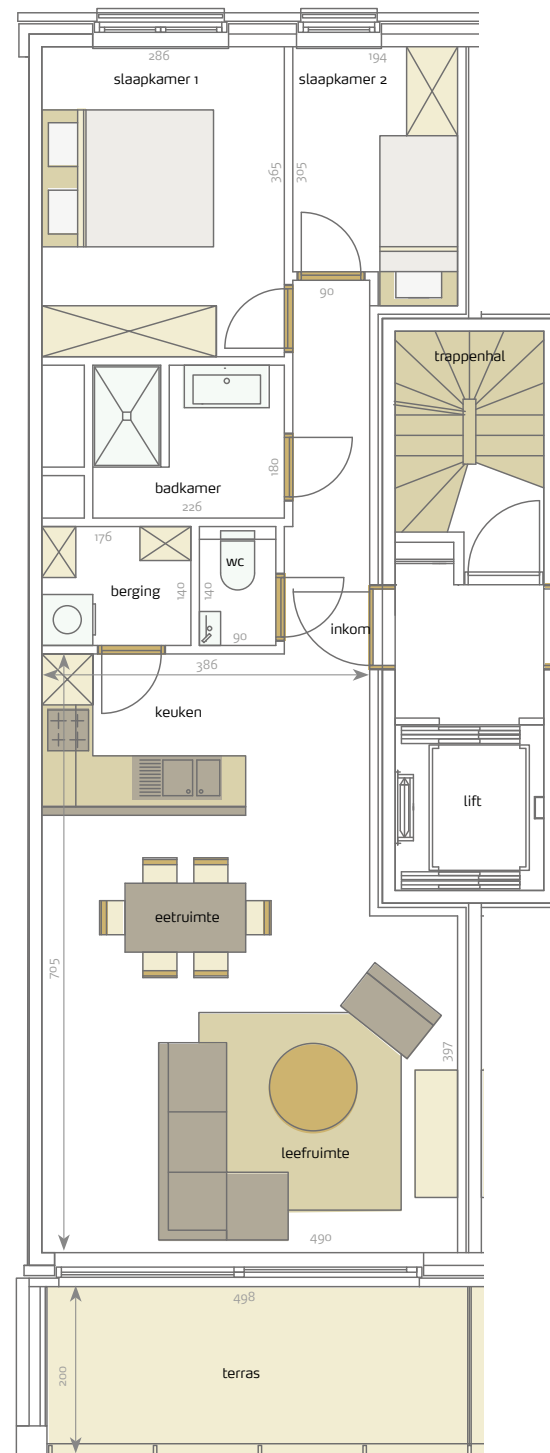

res. Antigua

verdieping 1 t.e.m. 5
appartement

1.1 / 2.1 / 3.1 / 4.1 / 5.1

- 2 slaapkamers
- ruime woonkamer
- volledig ingerichte keuken
- badkamer met douche en enkel lavabomeubel
- apart toilet met handwasje
- berging
- opp. appartement: 72,83 m²(*)
- opp. terras vooraan: 9,95 m²

Alle afmetingen en planindelingen kunnen verschillen t.o.v. het uitvoeringsdossier. De meubels, toestellen en sfeerbeelden zijn ter illustratie en niet inbegrepen.
(*) vermelde oppervlakte is bruto