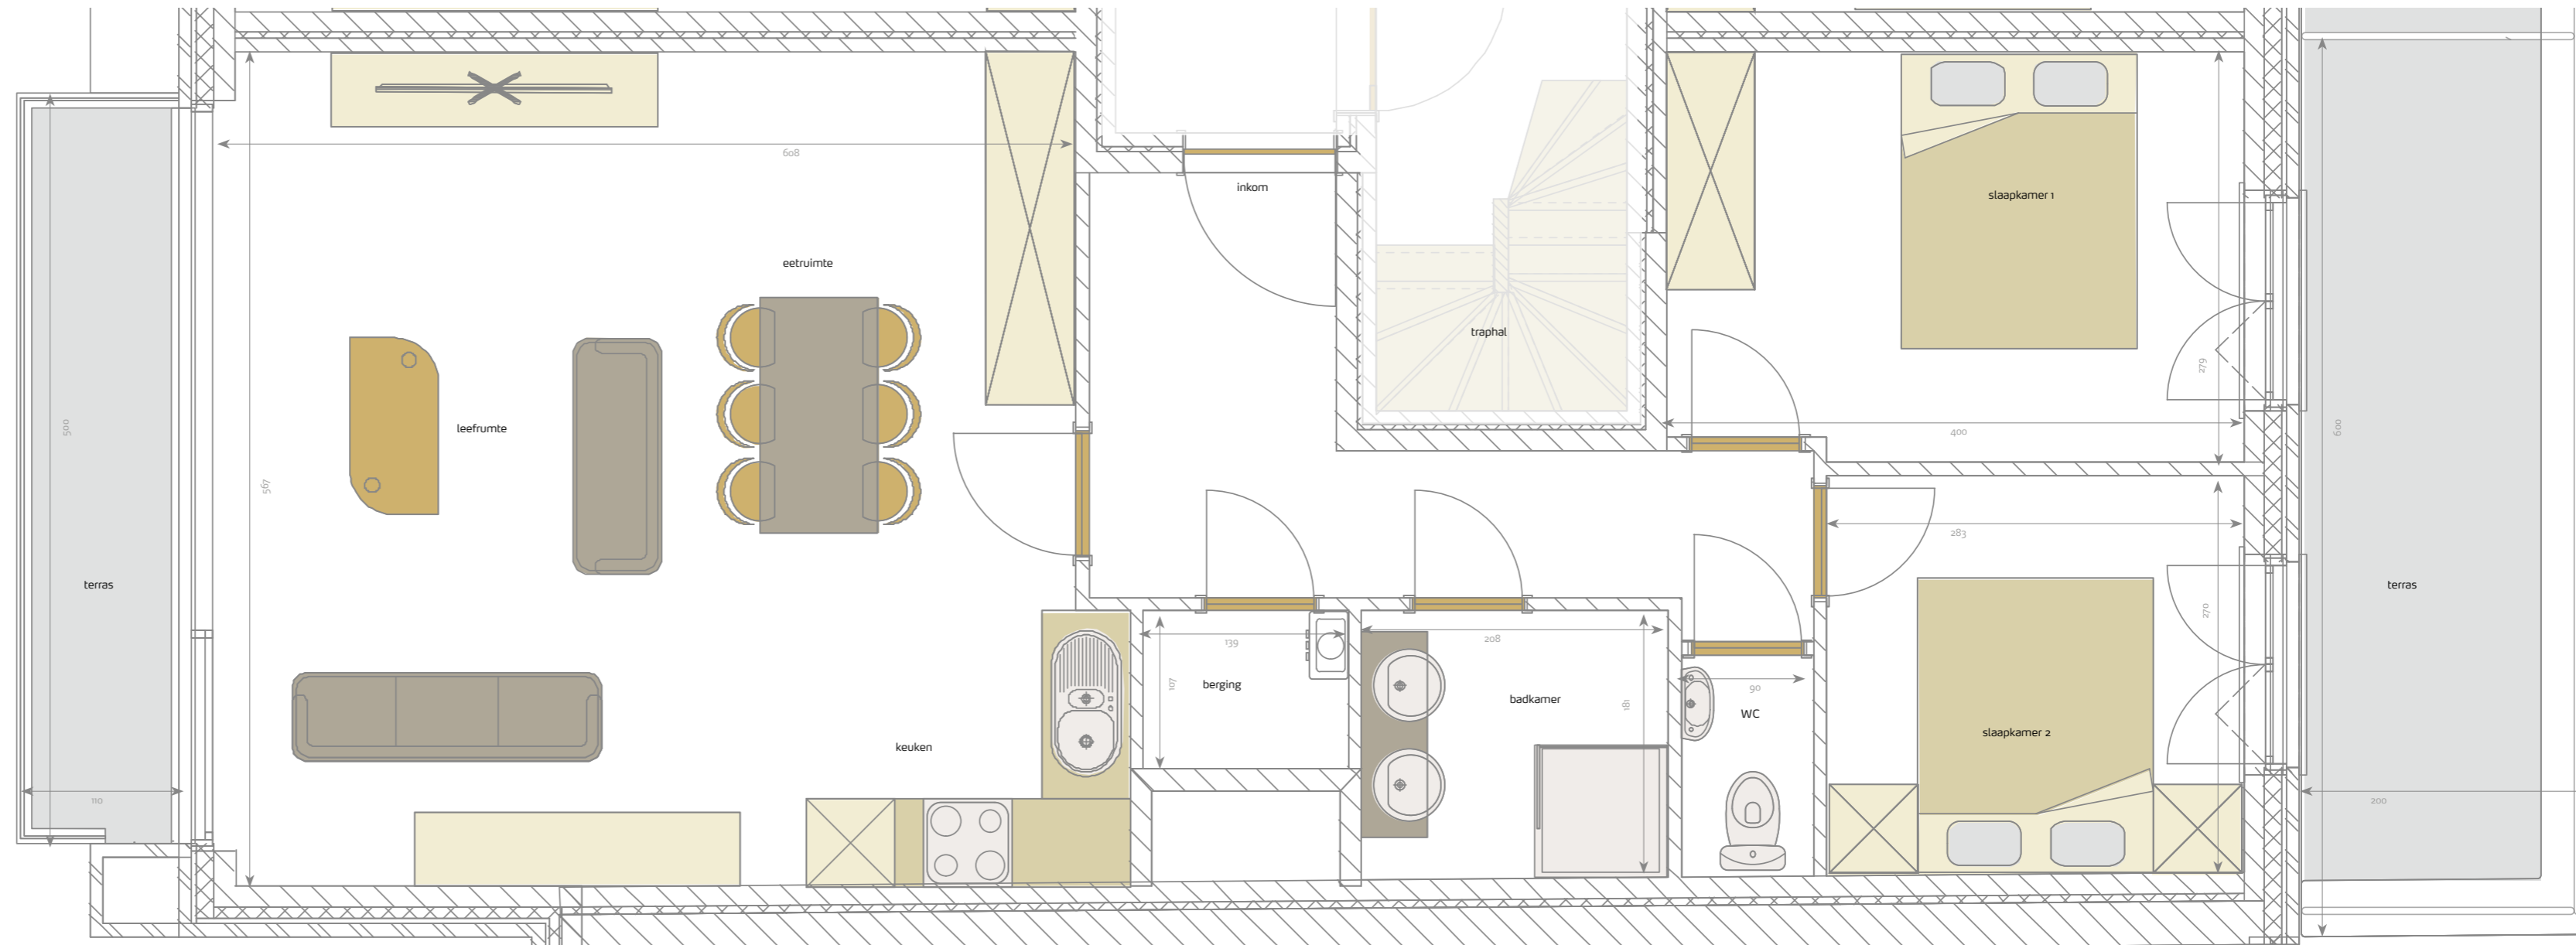

- 2 slaapkamers
- ruime woonkamer
- volledig ingerichte keuken
- badkamer met douche en dubbel lavabomeubel
- apart toilet met handwasje
- berging
- opp. appartement: 80,15 m<sup>2</sup>
- opp. terras voorzijde: 5,60 m<sup>2</sup>
- opp. terras achterzijde: 12,16 m<sup>2</sup>

Alle afmetingen en planindelingen kunnen verschillen t.o.v. het uitvoeringsdossier.  
De meubels, toestellen en sfeerbeelden zijn ter illustratie.