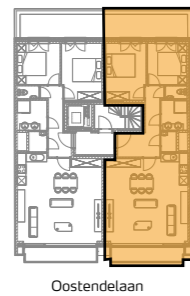

- 2 slaapkamers
- ruime woonkamer
- volledig ingerichte keuken
- badkamer met douche en dubbel lavabomeubel
- apart toilet met handwasje
- berging
- opp. appartement: 80,15 m<sup>2</sup>
- opp. terras voorzijde: 5,60 m<sup>2</sup>
- opp. terras achterzijde: 12,16 m<sup>2</sup>

Alle afmetingen en planindelingen kunnen verschillen t.o.v. het uitvoeringsdossier.  
De meubels, toestellen en sfeerbeelden zijn ter illustratie.